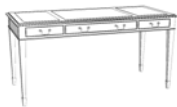

Ebony Inlay Side Table & gold leaf accent	33012	2077	35.5	35.5	29.5	63	38